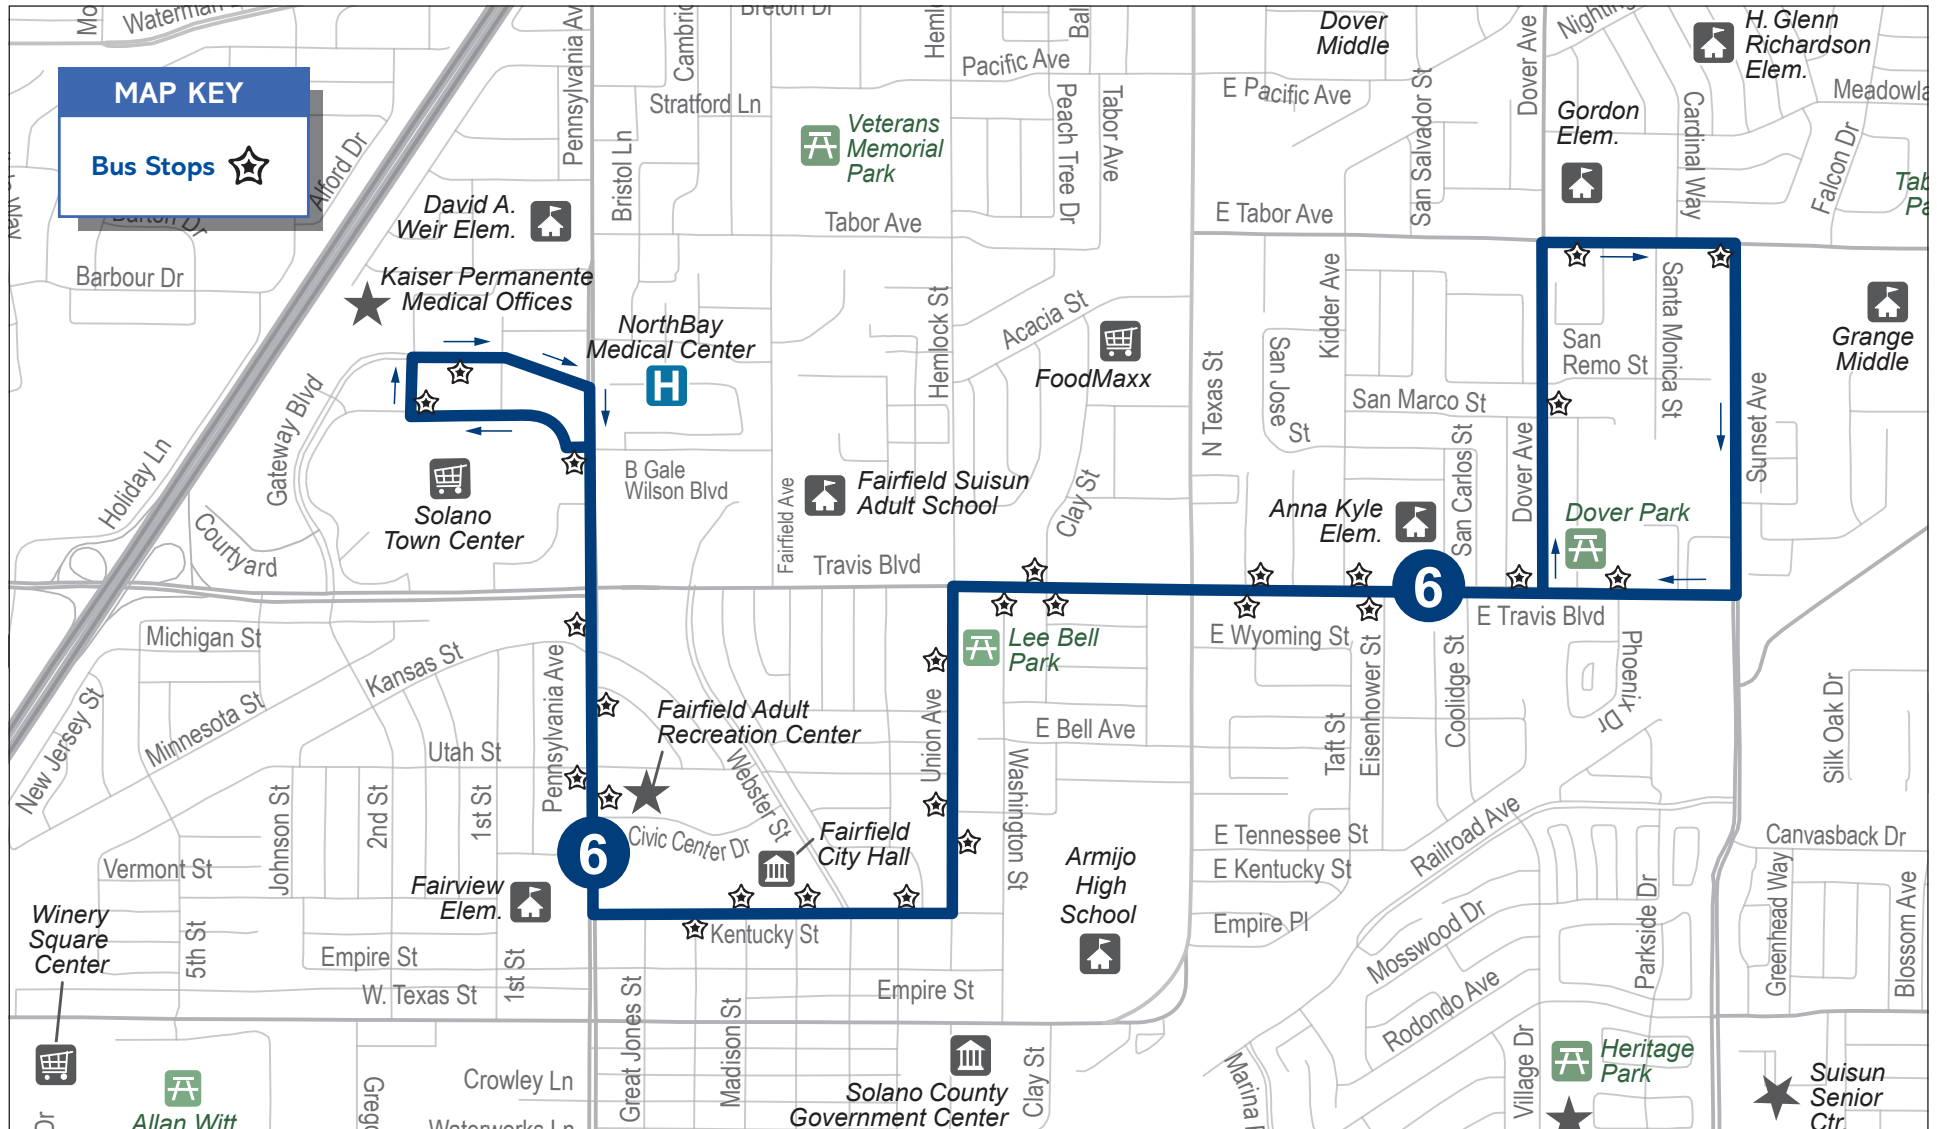

6 Route 6

EASTBOUND			WESTBOUND		
—	—	—	7:15	7:24	7:29
7:50	7:55	8:08	8:15	8:24	8:29
8:50	8:55	9:08	9:15	9:24	9:29
9:50	9:55	10:08	10:15	10:24	10:29
10:50	10:55	11:08	11:15	11:24	11:29
11:50	11:55	12:08	12:15	12:24	12:29
12:50	12:55	1:08	1:15	1:24	1:29
1:50	1:55	2:08	2:15	2:24	2:29
2:50	2:55	3:08	3:15	3:24	3:29
3:50	3:55	4:08	4:15	4:24	4:29
4:50	4:55	5:08	5:15	5:24	5:29
5:50	5:55	6:08	6:15	6:24	6:29
6:50	6:55	7:08	7:15	7:24	7:29

AM Hours • AM Saturday Hours • PM Hours • PM Saturday Hours

(707) 434-3800

Route 6 (Monday–Saturday Service)

(707) 434-3800

Free language assistance | Asistencia gratis en su idioma | Libreng tulong para sa wika | 免費語言幫助