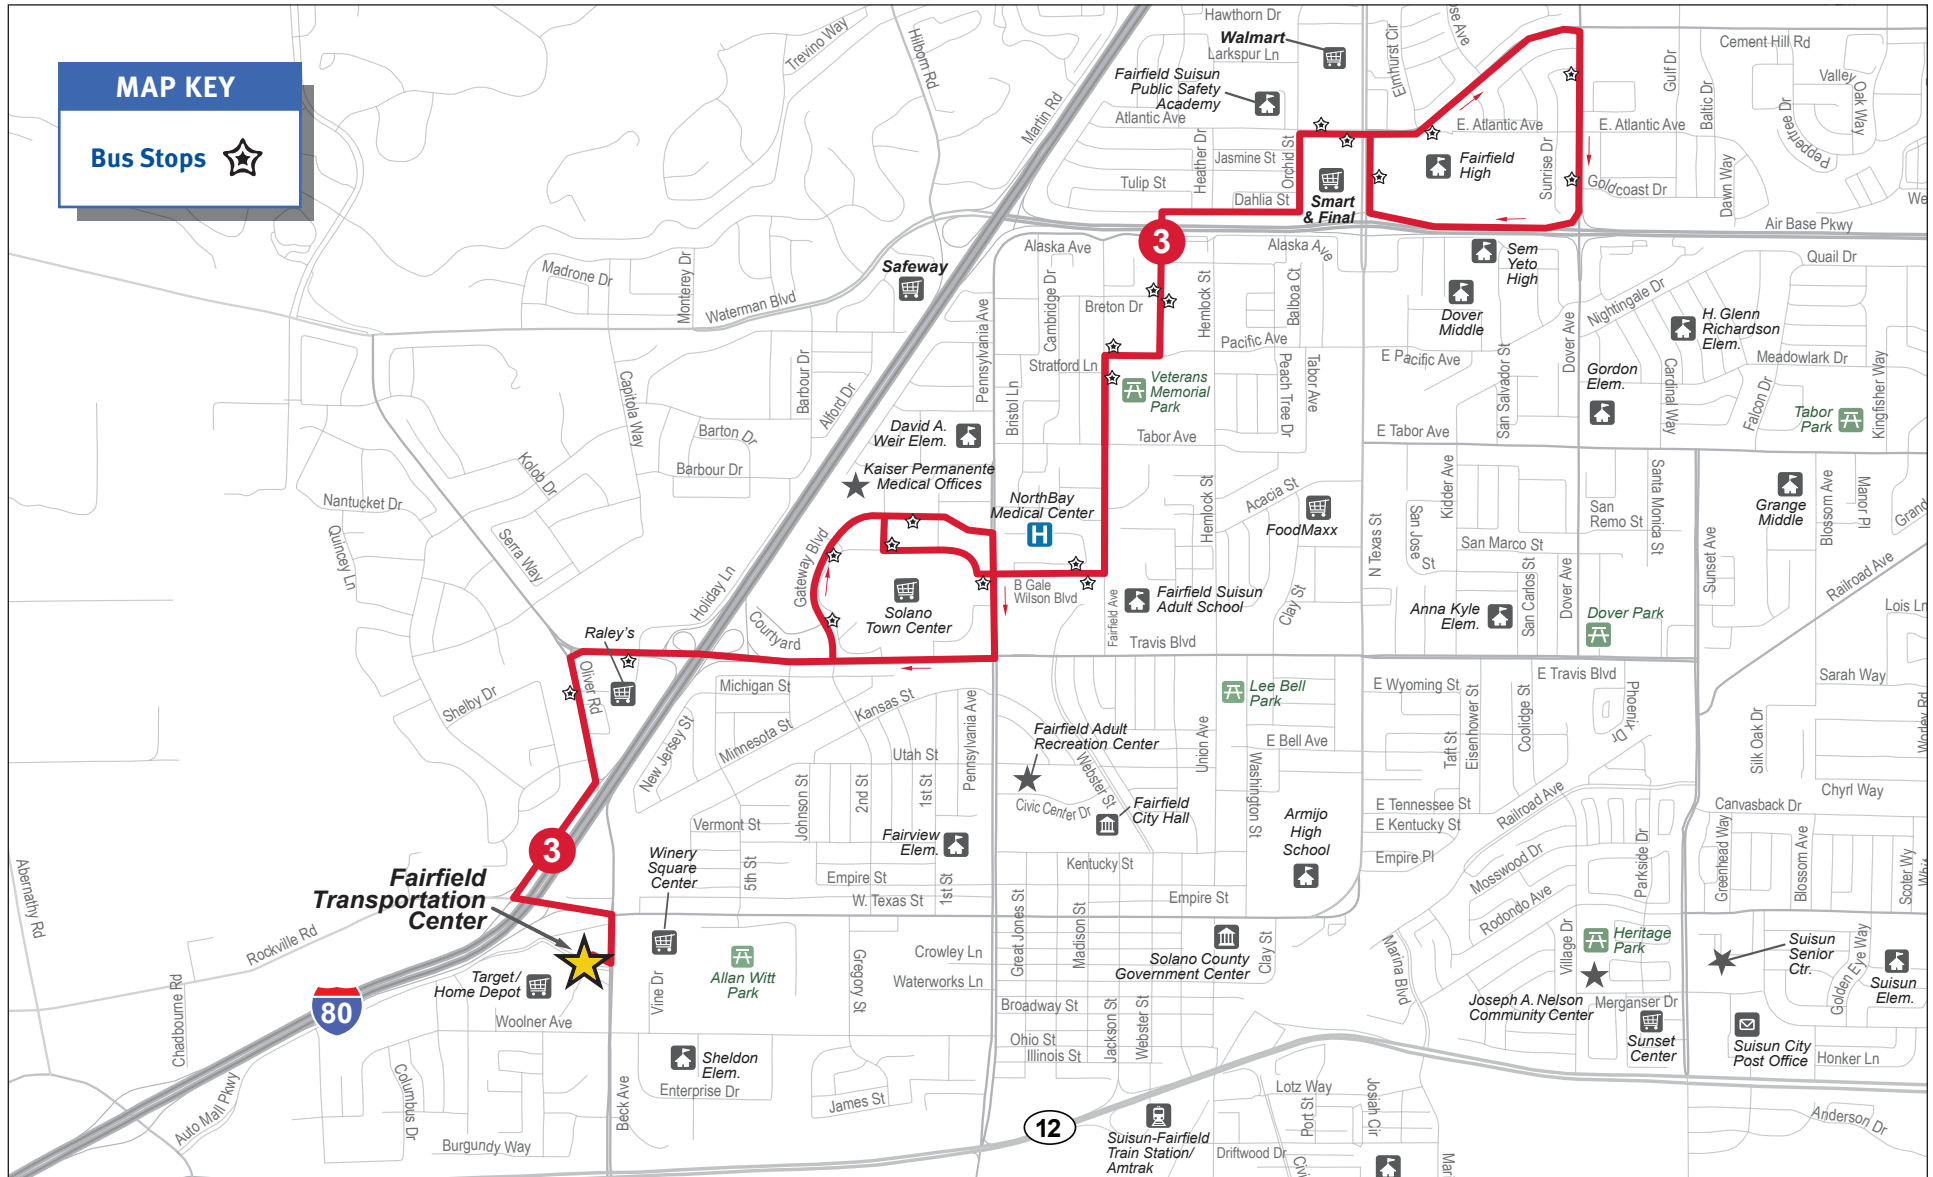

3 Route 3

NORTHBOUND						SOUTHBOUND			
Leave Fairfield Transportation Center	Raley's	Solano Town Center	Smart & Final	Dover Ave & Amherst Way	Arrive Fairfield Walmart	Leave Fairfield Walmart	Solano Town Center	Oliver Rd & Holiday Ln	Arrive Fairfield Transportation Center
–	–	–	–	–	–	6:01	6:11	6:19	6:24
6:00	6:06	6:13	6:22	6:26	6:30	6:31	6:41	6:49	6:54
6:30	6:36	6:43	6:52	6:56	7:00	7:01	7:11	7:19	7:24
7:00	7:06	7:13	7:22	7:26	7:30	7:31	7:41	7:49	7:54
7:30	7:36	7:43	7:52	7:56	8:00	8:01	8:11	8:19	8:24
8:00	8:06	8:13	8:22	8:26	8:30	8:31	8:41	8:49	8:54
8:30	8:36	8:43	8:52	8:56	9:00	9:01	9:11	9:19	9:24
9:00	9:06	9:13	9:22	9:26	9:30	9:31	9:41	9:49	9:54
9:30	9:36	9:43	9:52	9:56	10:00	10:01	10:11	10:19	10:24
10:00	10:06	10:13	10:22	10:26	10:30	10:31	10:41	10:49	10:54
10:30	10:36	10:43	10:52	10:56	11:00	11:01	11:11	11:19	11:24
11:00	11:06	11:13	11:22	11:26	11:30	11:31	11:41	11:49	11:54
11:30	11:36	11:43	11:52	11:56	12:00	12:01	12:11	12:19	12:24
12:00	12:06	12:13	12:22	12:26	12:30	12:31	12:41	12:49	12:54
12:30	12:36	12:43	12:52	12:56	1:00	1:01	1:11	1:19	1:24
1:00	1:06	1:13	1:22	1:26	1:30	1:31	1:41	1:49	1:54
1:30	1:36	1:43	1:52	1:56	2:00	2:01	2:11	2:19	2:24
2:00	2:06	2:13	2:22	2:26	2:30	2:31	2:41	2:49	2:54
2:30	2:36	2:43	2:52	2:56	3:00	3:01	3:11	3:19	3:24
3:00	3:06	3:13	3:22	3:26	3:30	3:31	3:41	3:49	3:54
3:30	3:36	3:43	3:52	3:56	4:00	4:01	4:11	4:19	4:24
4:00	4:06	4:13	4:22	4:26	4:30	4:31	4:41	4:49	4:54
4:30	4:36	4:43	4:52	4:56	5:00	5:01	5:11	5:19	5:24
5:00	5:06	5:13	5:22	5:26	5:30	5:31	5:41	5:49	5:54
5:30	5:36	5:43	5:52	5:56	6:00	6:01	6:11	6:19	6:24
6:00	6:06	6:13	6:22	6:26	6:30	6:31	6:41	6:49	6:54
6:30	6:36	6:43	6:52	6:56	7:00	7:01	7:11	7:19	7:24
7:00	7:06	7:13	7:22	7:26	7:30	7:31	7:41	7:49	7:54

AM Hours • AM Saturday Hours • PM Hours • PM Saturday Hours

(707) 434-3800

Route 3 (Monday–Saturday Service)

(707) 434-3800

Free language assistance | Asistencia gratis en su idioma | Libreng tulong para sa wika | 免費語言幫助