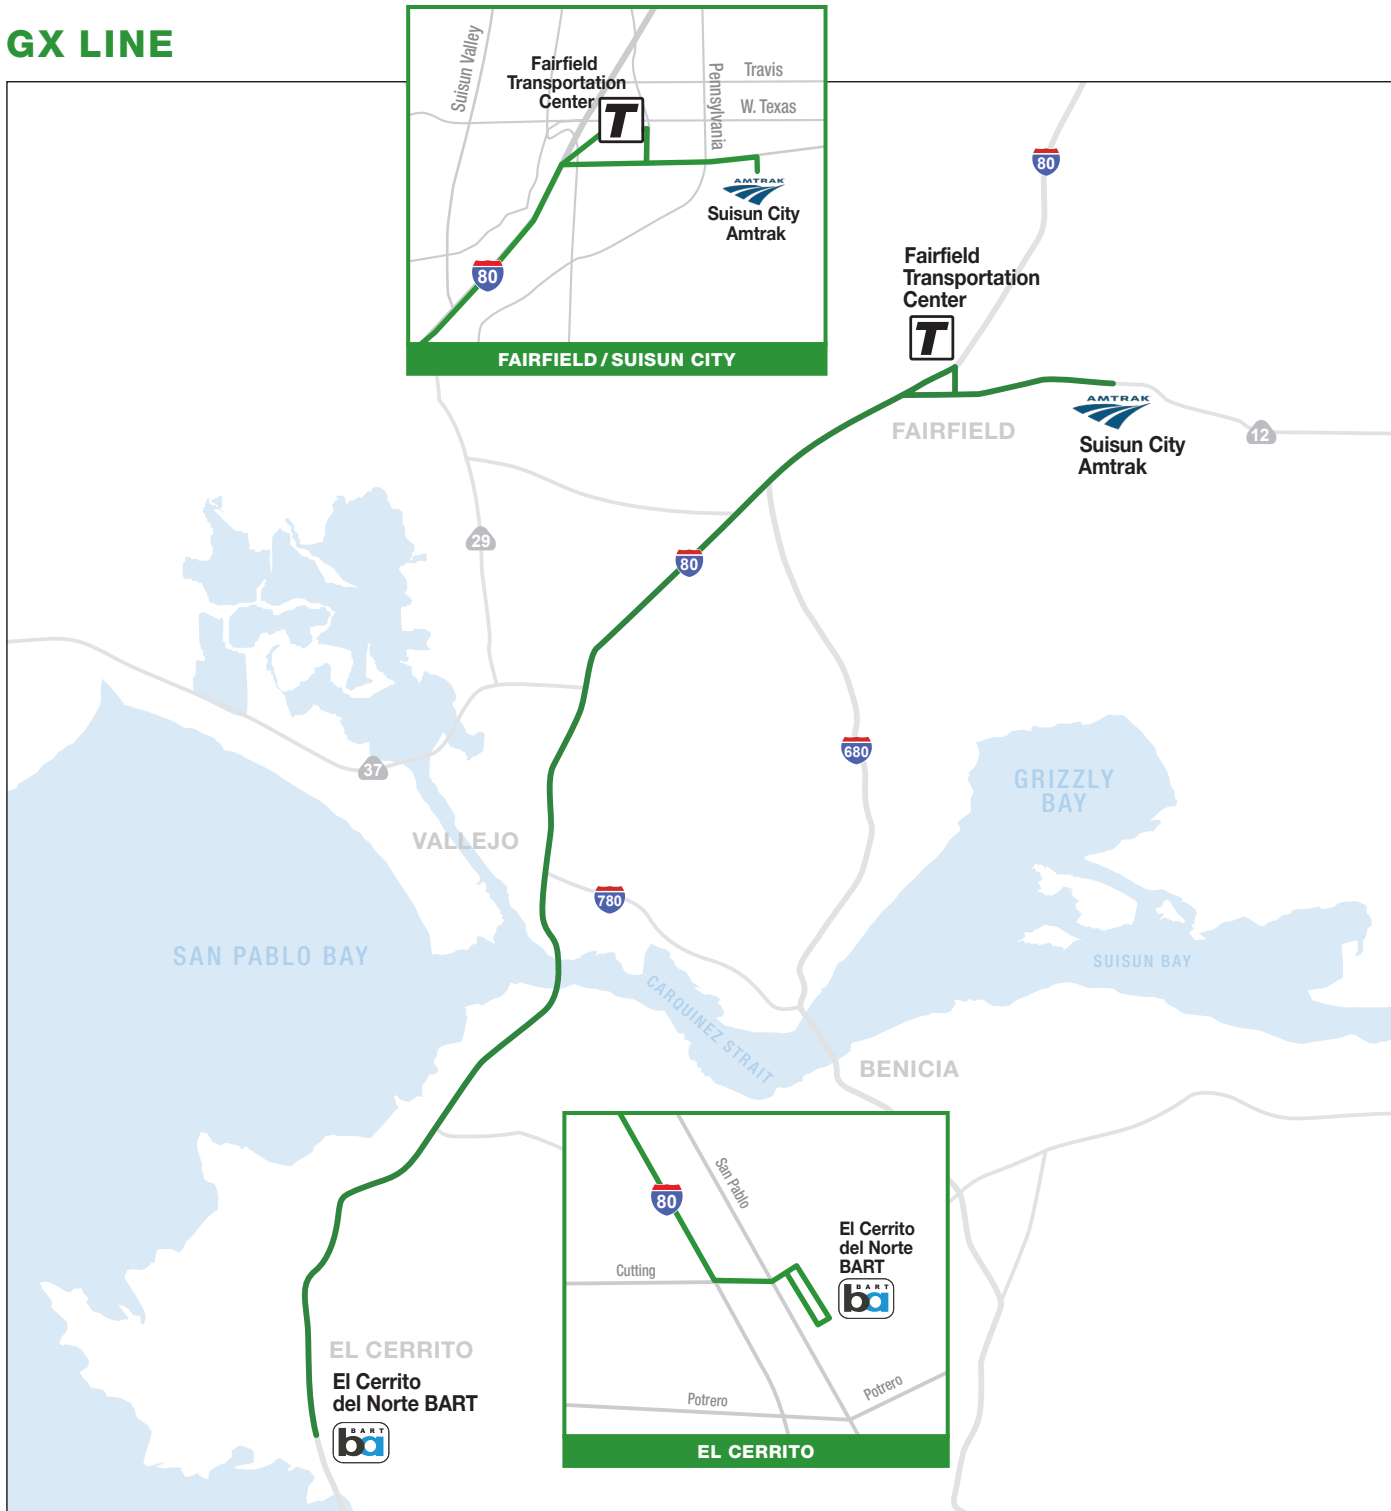

GREEN EXPRESS LINE

SUISUN CITY – EL CERRITO

WESTBOUND				EASTBOUND			
SUISUN CITY	FAIRFIELD		EL CERRITO	EL CERRITO	FAIRFIELD		SUISUN CITY
Suisun Fairfield Amtrak	Fairfield Transp Center (Arrive)	Fairfield Transp Center (Depart)	El Cerrito del Norte BART	El Cerrito del Norte BART	Fairfield Transp Center (Arrive)	Fairfield Transp Center (Depart)	Suisun Fairfield Amtrak
MONDAY – FRIDAY							
–	–	4:10	4:50	4:56	5:36	5:38	5:48
4:56	5:05	5:10	5:50	5:56	–	–	6:36
5:56	6:05	6:10	6:50	6:56	–	–	7:40
6:36	6:45	6:50	7:30	7:36	8:16	–	–
–	–	–	–	–	–	–	–
–	–	3:36	4:19	4:30	5:10	5:12	5:22
–	–	4:36	5:19	5:30	6:10	6:12	6:22
–	–	5:36	6:19	6:30	7:10	7:12	7:22
6:22	6:31	6:36	7:19	7:30	8:10	8:12	8:22

PM trips indicated in bold

(707) 434-3800

(800) 535-6883

GX LINE

FAST
FAIRFIELD AND SUISUN TRANSIT
(707) 434-3800

Solano Express
(800) 535-6883

Free language assistance
Asistencia gratis en su idioma
Libreng tulong para sa wika
免費語言幫助
Hỗ trợ giúp thông dịch miễn phí
무료 언어 지원
शुल्क भाषा समर्थन